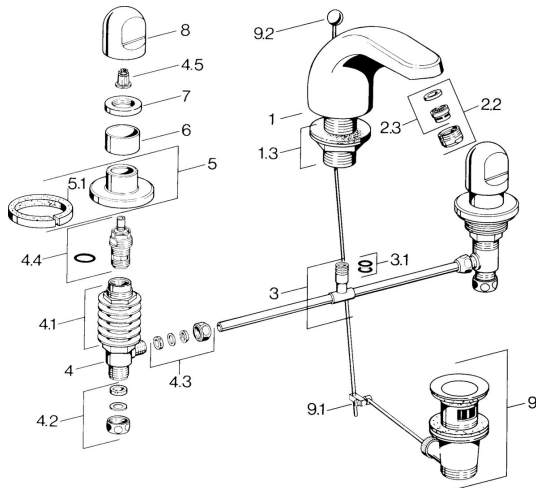

EAN: 4015474643574

[static.hansa.com/0290210584](http://static.hansa.com/0290210584)
**Pièces de rechange**
**SP02902105**

	Nom	Code
1.3	Kit pour nipple Chrome	59910705
2.2	Aérateur, M24x1 STD HC A Chrome	59902366
2.2	Aérateur, M24x1 A Blanc <b>Arrêté</b>	59905419
2.2	Aérateur, M24x1 STD CC A Laiton <b>Arrêté</b>	59906580
2.3	Aérateur, M22/24 A	59902081
3	T-connector	59910687
3.1	Joint, d 11x2 <b>Arrêté</b>	59910686
4.2	Set de fixation pour bec <b>Arrêté</b>	59910707
4.3	Cramping connector	59905061
4.4	Tête, G1/2	59905114
4.5	Adaptateur Blanc	59910235
5	Rosaces Chrome <b>Arrêté</b>	59910200
7	, M24x1.5	59910159
8	Levier Chrome	59910363
9	Vidage Chrome	59904620
9	Vidage Laiton <b>Arrêté</b>	59906734
9.1	Joint	59904624
9.2	Tirrette de vidage Chrome	59906423