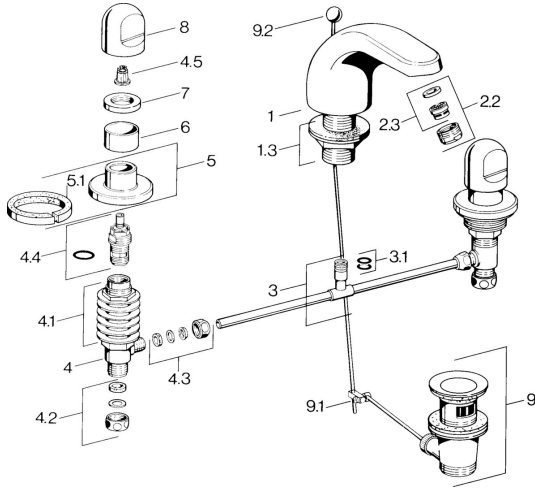

EAN: 4015474643574
static.hansa.com/0290210584

Ersatzteile

SP02902105

	Name	Art.-Nr.
1.3	Befestigungsmutter-Set Chrom	59910705
2.2	Luftsprudler, M24x1 STD HC A Chrom	59902366
2.2	Luftsprudler, M24x1 A Weiss Ausgelaufen	59905419
2.2	Luftsprudler, M24x1 STD CC A Edelmessing Ausgelaufen	59906580
2.3	Luftsprudler, M22/24 A	59902081
3	T-Stück	59910687
3.1	O-Ring, d 11x2 Ausgelaufen	59910686
4.2	Dichtungskit Ausgelaufen	59910707
4.3	Klemmverschraubung	59905061
4.4	Oberteil, G1/2	59905114
4.5	Adapter Weiss	59910235
5	Rosette Chrom Ausgelaufen	59910200
7	Scheibe, M24x1.5	59910159
8	Griff Chrom	59910363
9	Ablaufgarnitur Chrom	59904620
9	Ablaufgarnitur Edelmessing Ausgelaufen	59906734
9.1	Gelenkstück	59904624
9.2	Zugstange mit Knopf Chrom	59906423