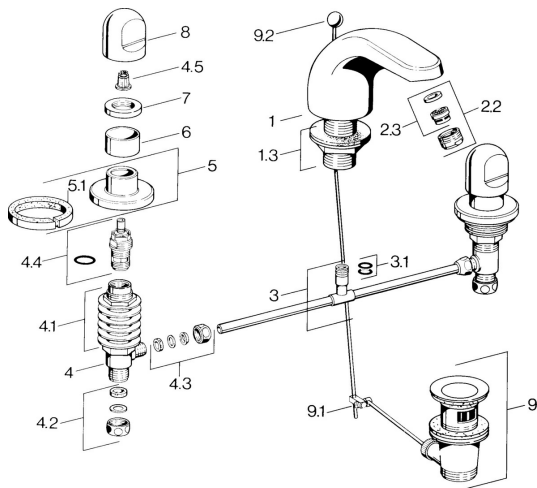

EAN: 4015474643574
static.hansa.com/0290210584

Náhradní díly

SP02902105

	Název	Kód
1.3	Upevňovací matice Chrom	59910705
2.2	Aerator, M24x1 STD HC A Chrom	59902366
2.2	Aerator, M24x1 A Bílá Ukončeno	59905419
2.2	Aerator, M24x1 STD CC A Ušlechtilá mosaz Ukončeno	59906580
2.3	Aerator, M22/24 A	59902081
3	T-connector	59910687
3.1	O-kroužek, d 11x2 Ukončeno	59910686
4.2	Těsnící sada Ukončeno	59910707
4.3	Cramping connector	59905061
4.4	Vršek, G1/2	59905114
4.5	Adaptér Bílá	59910235
5	Kryt příruby Chrom Ukončeno	59910200
7	, M24x1.5	59910159
8	Ovládací páka Chrom	59910363
9	Vypouštěcí ventil Chrom	59904620
9	Vypouštěcí ventil Ušlechtilá mosaz Ukončeno	59906734
9.1	Spojovací díl táhel	59904624
9.2	Ovládací táhlo vypouštěcího ventilu Chrom	59906423