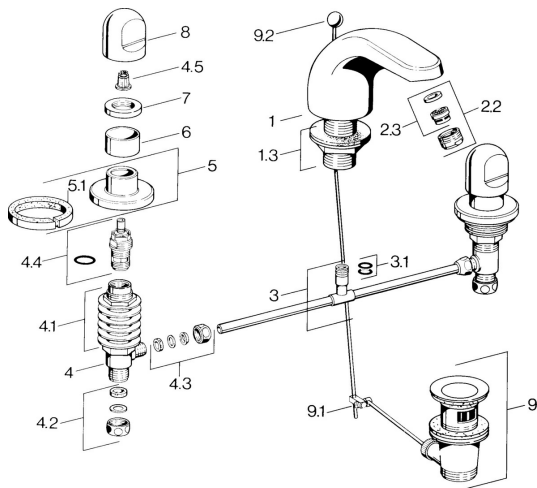

EAN: 4015474639881
static.hansa.com/0290210582

Náhradné diely

SP02902105

	Názov	Kód
1.3	Upevňovacie časti Chróm	59910705
2.2	Aerator, M24x1 STD HC A Chróm	59902366
2.2	Aerator, M24x1 A Biela Ukončené	59905419
2.2	Aerator, M24x1 STD CC A Ušľachtilá mosadz Ukončené	59906580
2.3	Aerator, M22/24 A	59902081
3		59910687
3.1	O-kružok, d 11x2 Ukončené	59910686
4.2	Tesnenie sada Ukončené	59910707
4.3	Cramping connector	59905061
4.4	Sedlo, G1/2	59905114
4.5	Adaptér Biela	59910235
5	Kryt príruby Chróm Ukončené	59910200
7	, M24x1.5	59910159
8	Rukoväť Chróm	59910363
9	Vypúšťací ventil umývadla Chróm	59904620
9	Vypúšťací ventil umývadla Ušľachtilá mosadz Ukončené	59906734
9.1	Spojovací diel tiahla	59904624
9.2	Ovládacie tiahlo Chróm	59906423