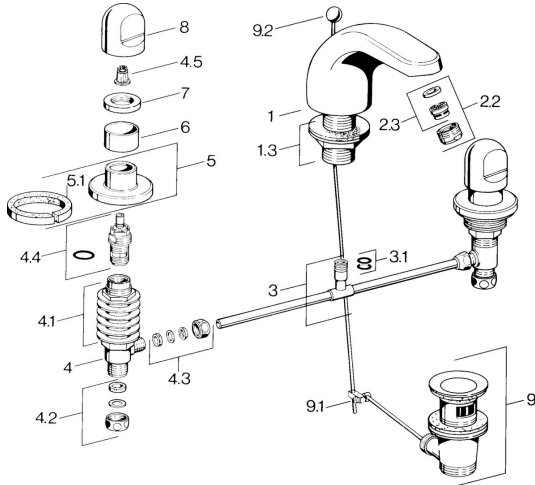

EAN: 4015474639881
static.hansa.com/0290210582

Reserveonderdelen

SP02902105

	Naam	Code
1.3	Bevestigingskit Chroom	59910705
2.2	Mousseur, M24x1 STD HC A Chroom	59902366
2.2	Mousseur, M24x1 A Wit Stopgezet	59905419
2.2	Mousseur, M24x1 STD CC A Edelmessing Stopgezet	59906580
2.3	Mousseur, M22/24 A	59902081
3		59910687
3.1	O-ring, d 11x2 Stopgezet	59910686
4.2	Dichting Stopgezet	59910707
4.3	Cramping connector	59905061
4.4	Binnenwerk, G1/2	59905114
4.5	Adapter Wit	59910235
5	Afdekplaat Chroom Stopgezet	59910200
7	, M24x1.5	59910159
8	Hendel Chroom	59910363
9	Wastegarnituur Chroom	59904620
9	Wastegarnituur Edelmessing Stopgezet	59906734
9.1	Gewrichtstuk	59904624
9.2	Trekstang Chroom	59906423