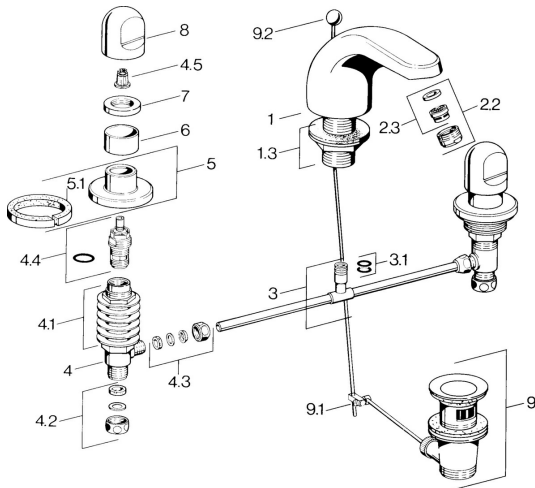

EAN: 4015474639881
static.hansa.com/0290210582

Parti di ricambio

SP02902105

| | Nome | Codice |
|-----|--|----------|
| 1.3 | Kit dadi di fissaggio Cromo | 59910705 |
| 2.2 | Aeratore, M24x1 STD HC A Cromo | 59902366 |
| 2.2 | Aeratore, M24x1 A Bianco Fuori produzione | 59905419 |
| 2.2 | Aeratore, M24x1 STD CC A Ottone lucido Fuori produzione | 59906580 |
| 2.3 | Aeratore, M22/24 A | 59902081 |
| 3 | | 59910687 |
| 3.1 | O-ring, d 11x2 Fuori produzione | 59910686 |
| 4.2 | Kit di guarnizione Fuori produzione | 59910707 |
| 4.3 | Cramping connector | 59905061 |
| 4.4 | Vitone, G1/2 | 59905114 |
| 4.5 | Adapter Bianco | 59910235 |
| 5 | Piastra Cromo Fuori produzione | 59910200 |
| 7 | , M24x1.5 | 59910159 |
| 8 | Maniglia Cromo | 59910363 |
| 9 | Scarico a saltarello Cromo | 59904620 |
| 9 | Scarico a saltarello Ottone lucido Fuori produzione | 59906734 |
| 9.1 | Snodo | 59904624 |
| 9.2 | Asta saltarello Cromo | 59906423 |