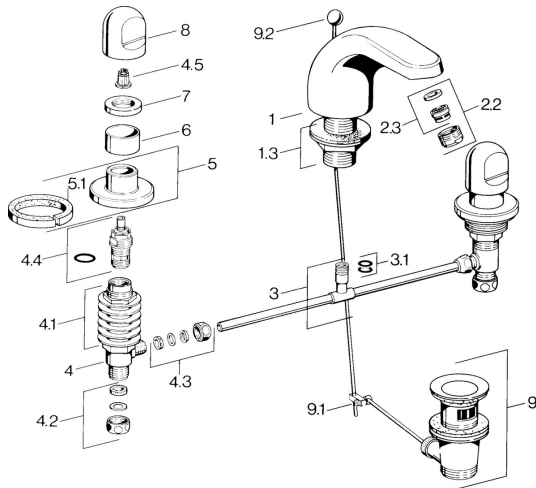

EAN: 4015474639881

static.hansa.com/0290210582

Pièces de rechange

SP02902105

	Nom	Code
1.3	Kit pour nipple Chrome	59910705
2.2	Aérateur, M24x1 STD HC A Chrome	59902366
2.2	Aérateur, M24x1 A Blanc Arrêté	59905419
2.2	Aérateur, M24x1 STD CC A Laiton Arrêté	59906580
2.3	Aérateur, M22/24 A	59902081
3	T-connector	59910687
3.1	Joint, d 11x2 Arrêté	59910686
4.2	Set de fixation pour bec Arrêté	59910707
4.3	Cramping connector	59905061
4.4	Tête, G1/2	59905114
4.5	Adaptateur Blanc	59910235
5	Rosaces Chrome Arrêté	59910200
7	, M24x1.5	59910159
8	Levier Chrome	59910363
9	Vidage Chrome	59904620
9	Vidage Laiton Arrêté	59906734
9.1	Joint	59904624
9.2	Tirette de vidage Chrome	59906423