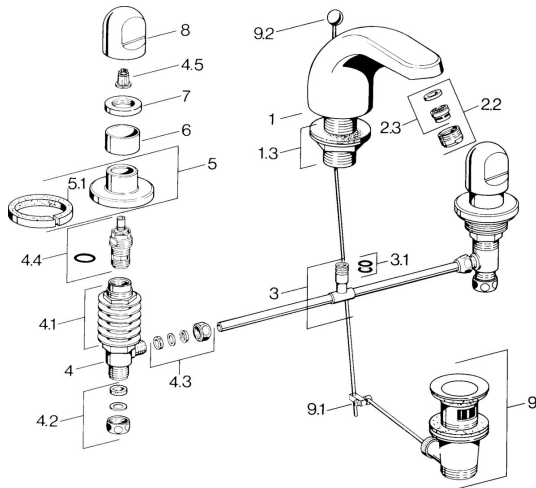

EAN: 4015474639881
static.hansa.com/0290210582

Ersatzteile

SP02902105

	Name	Art.-Nr.
1.3	Befestigungsmutter-Set Chrom	59910705
2.2	Luftsprudler, M24x1 STD HC A Chrom	59902366
2.2	Luftsprudler, M24x1 A Weiss Ausgelaufen	59905419
2.2	Luftsprudler, M24x1 STD CC A Edelmessing Ausgelaufen	59906580
2.3	Luftsprudler, M22/24 A	59902081
3	T-Stück	59910687
3.1	O-Ring, d 11x2 Ausgelaufen	59910686
4.2	Dichtungskit Ausgelaufen	59910707
4.3	Klemmverschraubung	59905061
4.4	Oberteil, G1/2	59905114
4.5	Adapter Weiss	59910235
5	Rosette Chrom Ausgelaufen	59910200
7	Scheibe, M24x1.5	59910159
8	Griff Chrom	59910363
9	Ablaufgarnitur Chrom	59904620
9	Ablaufgarnitur Edelmessing Ausgelaufen	59906734
9.1	Gelenkstück	59904624
9.2	Zugstange mit Knopf Chrom	59906423