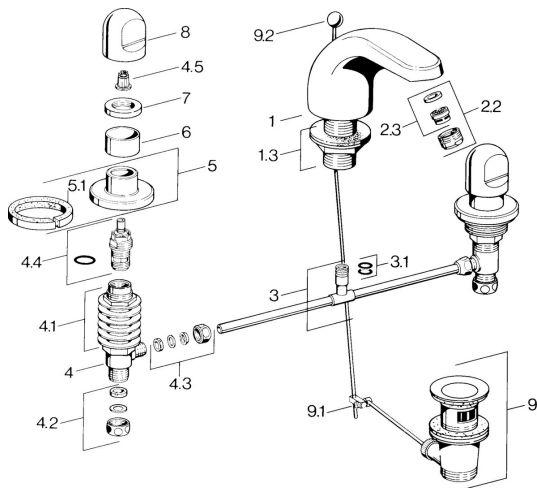

EAN: 4015474639881
static.hansa.com/0290210582

Náhradní díly

SP02902105

	Název	Kód
1.3	Upevňovací matice Chrom	59910705
2.2	Aerator, M24x1 STD HC A Chrom	59902366
2.2	Aerator, M24x1 A Bílá Ukončeno	59905419
2.2	Aerator, M24x1 STD CC A Ušlechtilá mosaz Ukončeno	59906580
2.3	Aerator, M22/24 A	59902081
3	T-connector	59910687
3.1	O-kroužek, d 11x2 Ukončeno	59910686
4.2	Těsnící sada Ukončeno	59910707
4.3	Cramping connector	59905061
4.4	Vršek, G1/2	59905114
4.5	Adaptér Bílá	59910235
5	Kryt příruby Chrom Ukončeno	59910200
7	, M24x1.5	59910159
8	Ovládací páka Chrom	59910363
9	Vypouštěcí ventil Chrom	59904620
9	Vypouštěcí ventil Ušlechtilá mosaz Ukončeno	59906734
9.1	Spojovací díl táhel	59904624
9.2	Ovládací táhlo vypouštěcího ventilu Chrom	59906423