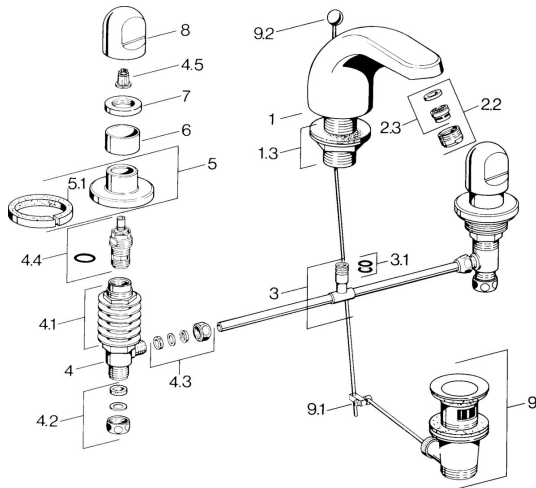

## Náhradné diely

### SP02902105

	Názov	Kód
1.3	Upevňovacie časti Chróm	59910705
2.2	Aerator, M24x1 STD HC A Chróm	59902366
2.2	Aerator, M24x1 A Biela <b>Ukončené</b>	59905419
2.2	Aerator, M24x1 STD CC A Ušľachtilá mosadz <b>Ukončené</b>	59906580
2.3	Aerator, M22/24 A	59902081
3		59910687
3.1	O-kružok, d 11x2 <b>Ukončené</b>	59910686
4.2	Tesnenie sada <b>Ukončené</b>	59910707
4.3	Cramping connector	59905061
4.4	Sedlo, G1/2	59905114
4.5	Adaptér Biela	59910235
5	Kryt príruby Chróm <b>Ukončené</b>	59910200
7	, M24x1.5	59910159
8	Rukoväť Chróm	59910363
9	Vypúšťací ventil umývadla Chróm	59904620
9	Vypúšťací ventil umývadla Ušľachtilá mosadz <b>Ukončené</b>	59906734
9.1	Spojovací diel tiahla	59904624
9.2	Ovládacie tiahlo Chróm	59906423