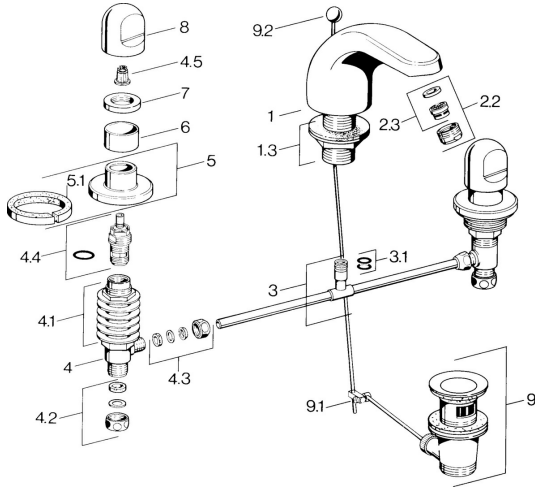

## Reserveonderdelen

### SP02902105

	Naam	Code
1.3	Bevestigingskit Chroom	59910705
2.2	Mousseur, M24x1 STD HC A Chroom	59902366
2.2	Mousseur, M24x1 A Wit <b>Stopgezet</b>	59905419
2.2	Mousseur, M24x1 STD CC A Edelmessing <b>Stopgezet</b>	59906580
2.3	Mousseur, M22/24 A	59902081
3		59910687
3.1	O-ring, d 11x2 <b>Stopgezet</b>	59910686
4.2	Dichting <b>Stopgezet</b>	59910707
4.3	Cramping connector	59905061
4.4	Binnenwerk, G1/2	59905114
4.5	Adapter Wit	59910235
5	Afdekplaat Chroom <b>Stopgezet</b>	59910200
7	, M24x1.5	59910159
8	Hendel Chroom	59910363
9	Wastegarnituur Chroom	59904620
9	Wastegarnituur Edelmessing <b>Stopgezet</b>	59906734
9.1	Gewichtstuk	59904624
9.2	Trekstang Chroom	59906423