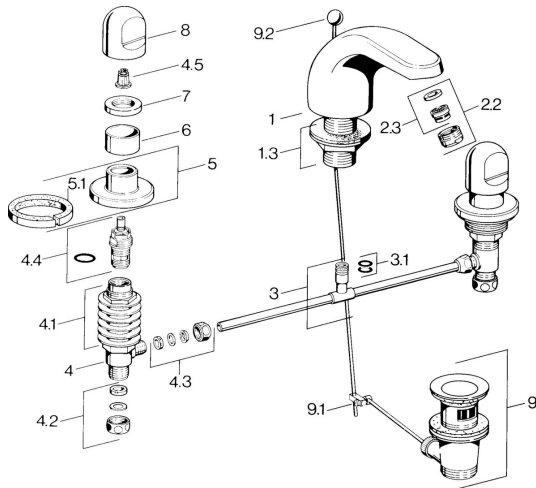

EAN: 4015474019607
static.hansa.com/0290210581

Parti di ricambio

SP02902105

| | Nome | Codice |
|-----|---|----------|
| 1.3 | Kit dadi di fissaggio Cromo | 59910705 |
| 2.2 | Aereatore, M24x1 STD HC A Cromo | 59902366 |
| 2.2 | Aereatore, M24x1 A Bianco Fuori produzione | 59905419 |
| 2.2 | Aereatore, M24x1 STD CC A Ottone lucido Fuori produzione | 59906580 |
| 2.3 | Aereatore, M22/24 A | 59902081 |
| 3 | | 59910687 |
| 3.1 | O-ring, d 11x2 Fuori produzione | 59910686 |
| 4.2 | Kit di guarnizione Fuori produzione | 59910707 |
| 4.3 | Cramping connector | 59905061 |
| 4.4 | Vitone, G1/2 | 59905114 |
| 4.5 | Adapter Bianco | 59910235 |
| 5 | Piastra Cromo Fuori produzione | 59910200 |
| 7 | , M24x1.5 | 59910159 |
| 8 | Maniglia Cromo | 59910363 |
| 9 | Scarico a saltarello Cromo | 59904620 |
| 9 | Scarico a saltarello Ottone lucido Fuori produzione | 59906734 |
| 9.1 | Snodo | 59904624 |
| 9.2 | Asta saltarello Cromo | 59906423 |