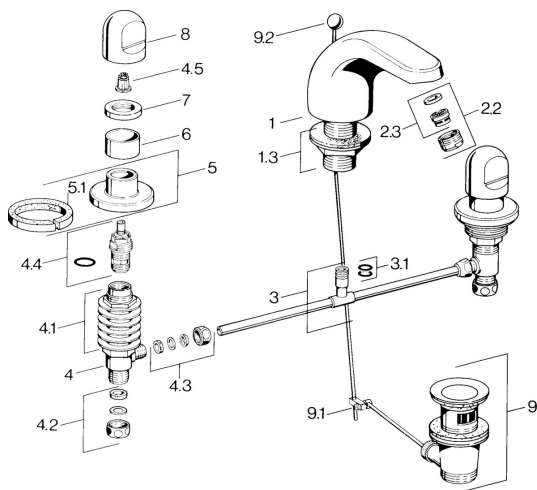

## Pièces de rechange

### SP02902105

	Nom	Code
1.3	Kit pour nipple Chrome	59910705
2.2	Aérateur, M24x1 STD HC A Chrome	59902366
2.2	Aérateur, M24x1 A Blanc <b>Arrêté</b>	59905419
2.2	Aérateur, M24x1 STD CC A Laiton <b>Arrêté</b>	59906580
2.3	Aérateur, M22/24 A	59902081
3	T-connector	59910687
3.1	Joint, d 11x2 <b>Arrêté</b>	59910686
4.2	Set de fixation pour bec <b>Arrêté</b>	59910707
4.3	Cramping connector	59905061
4.4	Tête, G1/2	59905114
4.5	Adaptateur Blanc	59910235
5	Rosaces Chrome <b>Arrêté</b>	59910200
7	, M24x1.5	59910159
8	Levier Chrome	59910363
9	Vidage Chrome	59904620
9	Vidage Laiton <b>Arrêté</b>	59906734
9.1	Joint	59904624
9.2	Tirette de vidage Chrome	59906423