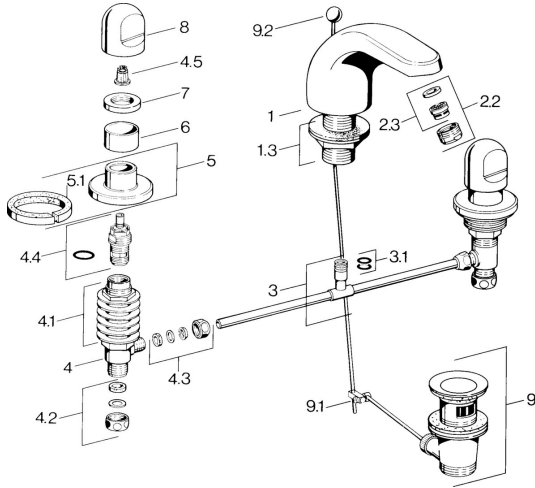

## Ersatzteile

### SP02902105

	Name	Art.-Nr.
1.3	Befestigungsmutter-Set Chrom	59910705
2.2	Luftsprudler, M24x1 STD HC A Chrom	59902366
2.2	Luftsprudler, M24x1 A Weiss <b>Ausgelaufen</b>	59905419
2.2	Luftsprudler, M24x1 STD CC A Edelmessing <b>Ausgelaufen</b>	59906580
2.3	Luftsprudler, M22/24 A	59902081
3	T-Stück	59910687
3.1	O-Ring, d 11x2 <b>Ausgelaufen</b>	59910686
4.2	Dichtungskit <b>Ausgelaufen</b>	59910707
4.3	Klemmverschraubung	59905061
4.4	Oberteil, G1/2	59905114
4.5	Adapter Weiss	59910235
5	Rosette Chrom <b>Ausgelaufen</b>	59910200
7	Scheibe, M24x1.5	59910159
8	Griff Chrom	59910363
9	Ablaufgarnitur Chrom	59904620
9	Ablaufgarnitur Edelmessing <b>Ausgelaufen</b>	59906734
9.1	Gelenkstück	59904624
9.2	Zugstange mit Knopf Chrom	59906423