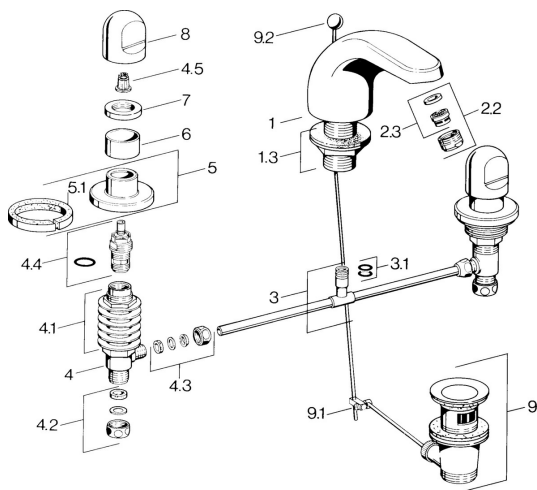

EAN: 4015474019607
static.hansa.com/0290210581

Náhradní díly

SP02902105

	Název	Kód
1.3	Upevňovací matice Chrom	59910705
2.2	Aerator, M24x1 STD HC A Chrom	59902366
2.2	Aerator, M24x1 A Bílá Ukončeno	59905419
2.2	Aerator, M24x1 STD CC A Ušlechtilá mosaz Ukončeno	59906580
2.3	Aerator, M22/24 A	59902081
3	T-connector	59910687
3.1	O-kroužek, d 11x2 Ukončeno	59910686
4.2	Těsnící sada Ukončeno	59910707
4.3	Cramping connector	59905061
4.4	Vršek, G1/2	59905114
4.5	Adaptér Bílá	59910235
5	Kryt příruby Chrom Ukončeno	59910200
7	, M24x1.5	59910159
8	Ovládací páka Chrom	59910363
9	Vypouštěcí ventil Chrom	59904620
9	Vypouštěcí ventil Ušlechtilá mosaz Ukončeno	59906734
9.1	Spojovací díl táhel	59904624
9.2	Ovládací táhlo vypouštěcího ventilu Chrom	59906423