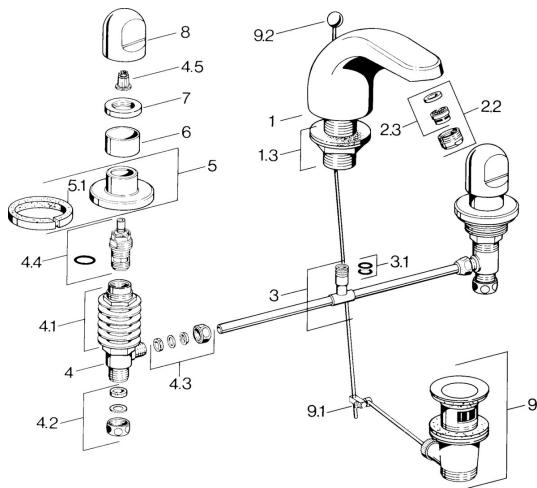

EAN: 4015474639867
static.hansa.com/0290210572

Náhradné diely

SP02902105

	Názov	Kód
1.3	Upevňovacie časti Chróm	59910705
2.2	Aerator, M24x1 STD HC A Chróm	59902366
2.2	Aerator, M24x1 A Biela Ukončené	59905419
2.2	Aerator, M24x1 STD CC A Ušľachtilá mosadz Ukončené	59906580
2.3	Aerator, M22/24 A	59902081
3		59910687
3.1	O-kružok, d 11x2 Ukončené	59910686
4.2	Tesnenie sada Ukončené	59910707
4.3	Cramping connector	59905061
4.4	Sedlo, G1/2	59905114
4.5	Adaptér Biela	59910235
5	Kryt príruby Chróm Ukončené	59910200
7	, M24x1.5	59910159
8	Rukoväť Chróm	59910363
9	Vypúšťací ventil umývadla Chróm	59904620
9	Vypúšťací ventil umývadla Ušľachtilá mosadz Ukončené	59906734
9.1	Spojovací diel tiahla	59904624
9.2	Ovládacie tiahlo Chróm	59906423