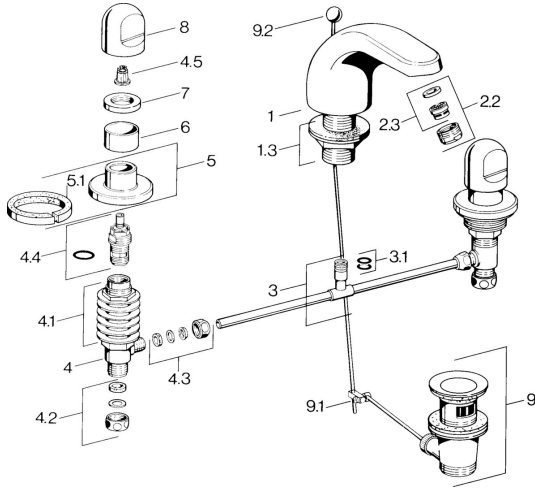

EAN: 4015474639867
static.hansa.com/0290210572

Reserveonderdelen

SP02902105

	Naam	Code
1.3	Bevestigingskit Chroom	59910705
2.2	Mousseur, M24x1 STD HC A Chroom	59902366
2.2	Mousseur, M24x1 A Wit Stopgezet	59905419
2.2	Mousseur, M24x1 STD CC A Edelmessing Stopgezet	59906580
2.3	Mousseur, M22/24 A	59902081
3		59910687
3.1	O-ring, d 11x2 Stopgezet	59910686
4.2	Dichting Stopgezet	59910707
4.3	Cramping connector	59905061
4.4	Binnenwerk, G1/2	59905114
4.5	Adapter Wit	59910235
5	Afdekplaat Chroom Stopgezet	59910200
7	, M24x1.5	59910159
8	Hendel Chroom	59910363
9	Wastegarnituur Chroom	59904620
9	Wastegarnituur Edelmessing Stopgezet	59906734
9.1	Gewichtstuk	59904624
9.2	Trekstang Chroom	59906423