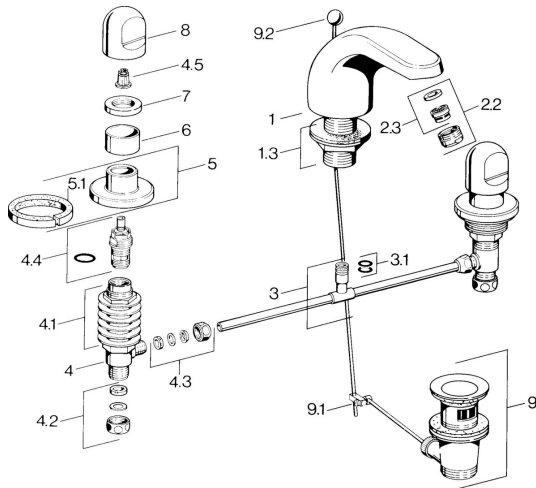

EAN: 4015474639867
static.hansa.com/0290210572

Parti di ricambio

SP02902105

| | Nome | Codice |
|-----|---|----------|
| 1.3 | Kit dadi di fissaggio Cromo | 59910705 |
| 2.2 | Aereatore, M24x1 STD HC A Cromo | 59902366 |
| 2.2 | Aereatore, M24x1 A Bianco Fuori produzione | 59905419 |
| 2.2 | Aereatore, M24x1 STD CC A Ottone lucido Fuori produzione | 59906580 |
| 2.3 | Aereatore, M22/24 A | 59902081 |
| 3 | | 59910687 |
| 3.1 | O-ring, d 11x2 Fuori produzione | 59910686 |
| 4.2 | Kit di guarnizione Fuori produzione | 59910707 |
| 4.3 | Cramping connector | 59905061 |
| 4.4 | Vitone, G1/2 | 59905114 |
| 4.5 | Adapter Bianco | 59910235 |
| 5 | Piastra Cromo Fuori produzione | 59910200 |
| 7 | , M24x1.5 | 59910159 |
| 8 | Maniglia Cromo | 59910363 |
| 9 | Scarico a saltarello Cromo | 59904620 |
| 9 | Scarico a saltarello Ottone lucido Fuori produzione | 59906734 |
| 9.1 | Snodo | 59904624 |
| 9.2 | Asta saltarello Cromo | 59906423 |