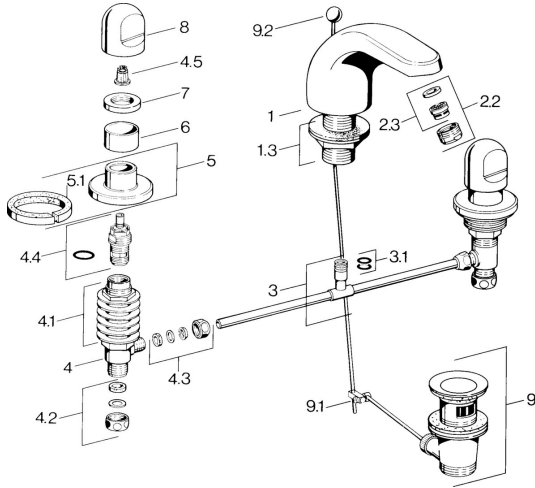

EAN: 4015474639867
static.hansa.com/0290210572

Ersatzteile

SP02902105

	Name	Art.-Nr.
1.3	Befestigungsmutter-Set Chrom	59910705
2.2	Luftsprudler, M24x1 STD HC A Chrom	59902366
2.2	Luftsprudler, M24x1 A Weiss Ausgelaufen	59905419
2.2	Luftsprudler, M24x1 STD CC A Edelmessing Ausgelaufen	59906580
2.3	Luftsprudler, M22/24 A	59902081
3	T-Stück	59910687
3.1	O-Ring, d 11x2 Ausgelaufen	59910686
4.2	Dichtungskit Ausgelaufen	59910707
4.3	Klemmverschraubung	59905061
4.4	Oberteil, G1/2	59905114
4.5	Adapter Weiss	59910235
5	Rosette Chrom Ausgelaufen	59910200
7	Scheibe, M24x1.5	59910159
8	Griff Chrom	59910363
9	Ablaufgarnitur Chrom	59904620
9	Ablaufgarnitur Edelmessing Ausgelaufen	59906734
9.1	Gelenkstück	59904624
9.2	Zugstange mit Knopf Chrom	59906423