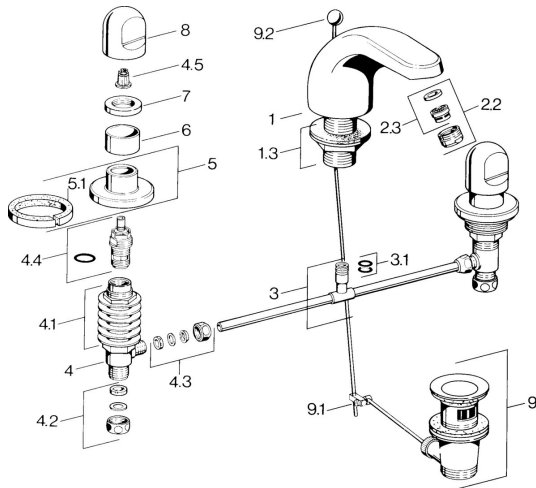

EAN: 4015474639867
static.hansa.com/0290210572

Náhradní díly

SP02902105

	Název	Kód
1.3	Upevňovací matice Chrom	59910705
2.2	Aerator, M24x1 STD HC A Chrom	59902366
2.2	Aerator, M24x1 A Bílá Ukončeno	59905419
2.2	Aerator, M24x1 STD CC A Ušlechtilá mosaz Ukončeno	59906580
2.3	Aerator, M22/24 A	59902081
3	T-connector	59910687
3.1	O-kroužek, d 11x2 Ukončeno	59910686
4.2	Těsnící sada Ukončeno	59910707
4.3	Cramping connector	59905061
4.4	Vršek, G1/2	59905114
4.5	Adaptér Bílá	59910235
5	Kryt příruby Chrom Ukončeno	59910200
7	, M24x1.5	59910159
8	Ovládací páka Chrom	59910363
9	Vypouštěcí ventil Chrom	59904620
9	Vypouštěcí ventil Ušlechtilá mosaz Ukončeno	59906734
9.1	Spojovací díl táhel	59904624
9.2	Ovládací táhlo vypouštěcího ventilu Chrom	59906423