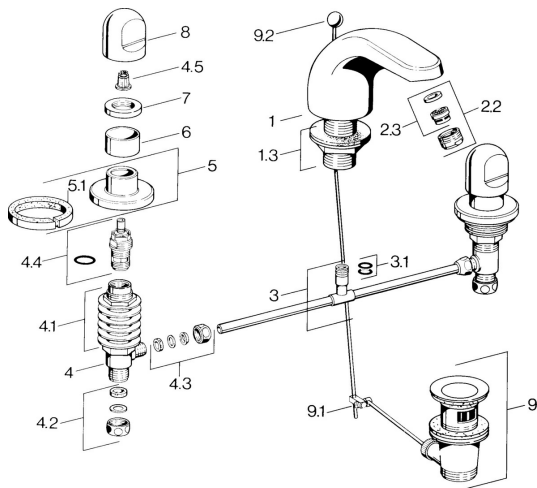

EAN: 4015474019591
static.hansa.com/0290210542

Náhradné diely

SP02902105

	Názov	Kód
1.3	Upevňovacie časti Chróm	59910705
2.2	Aerator, M24x1 STD HC A Chróm	59902366
2.2	Aerator, M24x1 A Biela Ukončené	59905419
2.2	Aerator, M24x1 STD CC A Ušľachtilá mosadz Ukončené	59906580
2.3	Aerator, M22/24 A	59902081
3		59910687
3.1	O-kružok, d 11x2 Ukončené	59910686
4.2	Tesnenie sada Ukončené	59910707
4.3	Cramping connector	59905061
4.4	Sedlo, G1/2	59905114
4.5	Adaptér Biela	59910235
5	Kryt príruby Chróm Ukončené	59910200
7	, M24x1.5	59910159
8	Rukoväť Chróm	59910363
9	Vypúšťací ventil umývadla Chróm	59904620
9	Vypúšťací ventil umývadla Ušľachtilá mosadz Ukončené	59906734
9.1	Spojovací diel tiahla	59904624
9.2	Ovládacie tiahlo Chróm	59906423