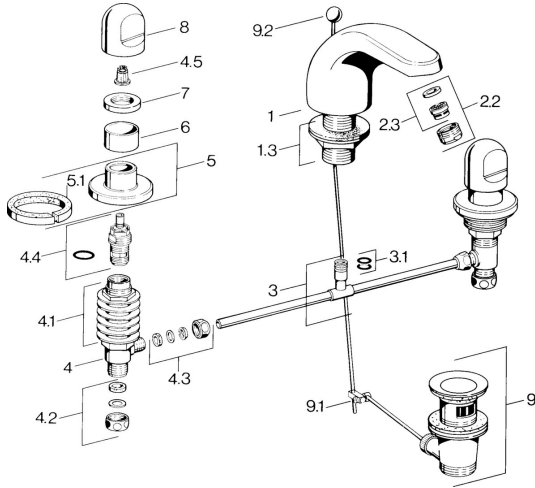

EAN: 4015474019591
static.hansa.com/0290210542

Reserveonderdelen

SP02902105

	Naam	Code
1.3	Bevestigingskit Chroom	59910705
2.2	Mousseur, M24x1 STD HC A Chroom	59902366
2.2	Mousseur, M24x1 A Wit Stopgezet	59905419
2.2	Mousseur, M24x1 STD CC A Edelmessing Stopgezet	59906580
2.3	Mousseur, M22/24 A	59902081
3		59910687
3.1	O-ring, d 11x2 Stopgezet	59910686
4.2	Dichting Stopgezet	59910707
4.3	Cramping connector	59905061
4.4	Binnenwerk, G1/2	59905114
4.5	Adapter Wit	59910235
5	Afdekplaat Chroom Stopgezet	59910200
7	, M24x1.5	59910159
8	Hendel Chroom	59910363
9	Wastegarnituur Chroom	59904620
9	Wastegarnituur Edelmessing Stopgezet	59906734
9.1	Gewichtstuk	59904624
9.2	Trekstang Chroom	59906423