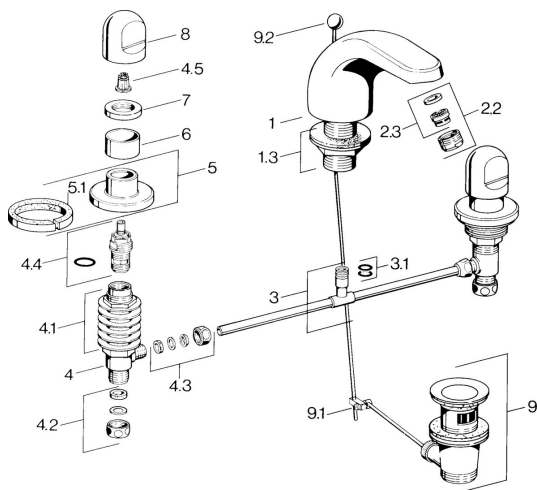

EAN: 4015474019591
static.hansa.com/0290210542

Parti di ricambio

SP02902105

	Nome	Codice
1.3	Kit dadi di fissaggio Cromo	59910705
2.2	Aereatore, M24x1 STD HC A Cromo	59902366
2.2	Aereatore, M24x1 A Bianco Fuori produzione	59905419
2.2	Aereatore, M24x1 STD CC A Ottone lucido Fuori produzione	59906580
2.3	Aereatore, M22/24 A	59902081
3		59910687
3.1	O-ring, d 11x2 Fuori produzione	59910686
4.2	Kit di guarnizione Fuori produzione	59910707
4.3	Cramping connector	59905061
4.4	Vitone, G1/2	59905114
4.5	Adapter Bianco	59910235
5	Piastra Cromo Fuori produzione	59910200
7	, M24x1.5	59910159
8	Maniglia Cromo	59910363
9	Scarico a saltarello Cromo	59904620
9	Scarico a saltarello Ottone lucido Fuori produzione	59906734
9.1	Snodo	59904624
9.2	Asta saltarello Cromo	59906423