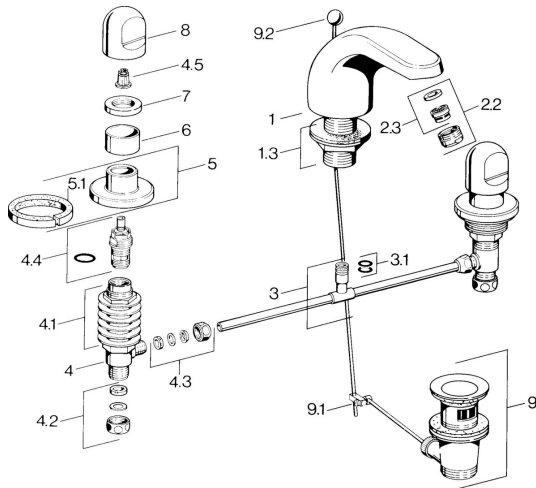

## Pièces de rechange

### SP02902105

	Nom	Code
1.3	Kit pour nipple Chrome	59910705
2.2	Aérateur, M24x1 STD HC A Chrome	59902366
2.2	Aérateur, M24x1 A Blanc <b>Arrêté</b>	59905419
2.2	Aérateur, M24x1 STD CC A Laiton <b>Arrêté</b>	59906580
2.3	Aérateur, M22/24 A	59902081
3	T-connector	59910687
3.1	Joint, d 11x2 <b>Arrêté</b>	59910686
4.2	Set de fixation pour bec <b>Arrêté</b>	59910707
4.3	Cramping connector	59905061
4.4	Tête, G1/2	59905114
4.5	Adaptateur Blanc	59910235
5	Rosaces Chrome <b>Arrêté</b>	59910200
7	, M24x1.5	59910159
8	Levier Chrome	59910363
9	Vidage Chrome	59904620
9	Vidage Laiton <b>Arrêté</b>	59906734
9.1	Joint	59904624
9.2	Tirette de vidage Chrome	59906423