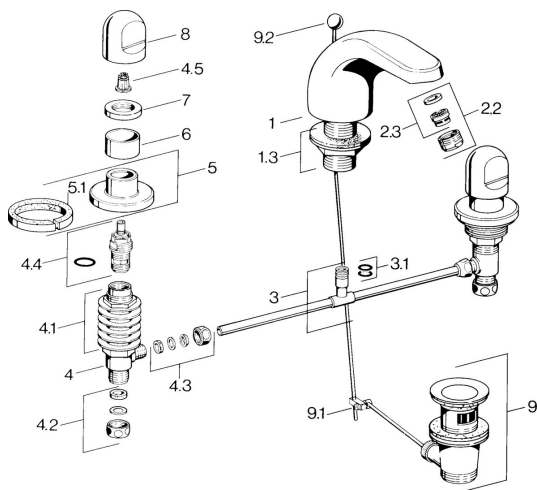

EAN: 4015474643567
static.hansa.com/0290210540

Náhradné diely

SP02902105

	Názov	Kód
1.3	Upevňovacie časti Chróm	59910705
2.2	Aerator, M24x1 STD HC A Chróm	59902366
2.2	Aerator, M24x1 A Biela Ukončené	59905419
2.2	Aerator, M24x1 STD CC A Ušľachtilá mosadz Ukončené	59906580
2.3	Aerator, M22/24 A	59902081
3		59910687
3.1	O-kružok, d 11x2 Ukončené	59910686
4.2	Tesnenie sada Ukončené	59910707
4.3	Cramping connector	59905061
4.4	Sedlo, G1/2	59905114
4.5	Adaptér Biela	59910235
5	Kryt príruby Chróm Ukončené	59910200
7	, M24x1.5	59910159
8	Rukoväť Chróm	59910363
9	Vypúšťací ventil umývadla Chróm	59904620
9	Vypúšťací ventil umývadla Ušľachtilá mosadz Ukončené	59906734
9.1	Spojovací diel tiahla	59904624
9.2	Ovládacie tiahlo Chróm	59906423