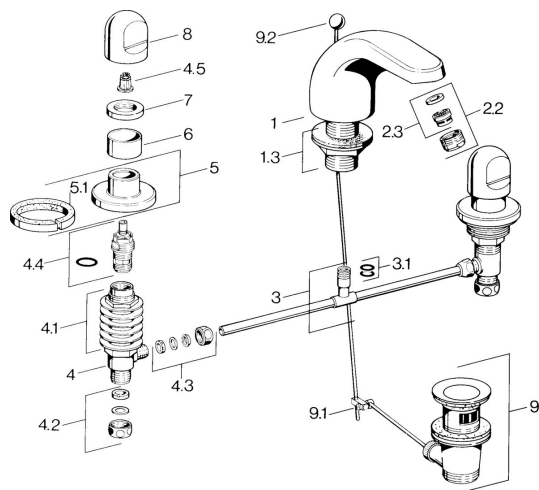

EAN: 4015474643567
static.hansa.com/0290210540

Reserveonderdelen

SP02902105

	Naam	Code
1.3	Bevestigingskit Chroom	59910705
2.2	Mousseur, M24x1 STD HC A Chroom	59902366
2.2	Mousseur, M24x1 A Wit Stopgezet	59905419
2.2	Mousseur, M24x1 STD CC A Edelmessing Stopgezet	59906580
2.3	Mousseur, M22/24 A	59902081
3		59910687
3.1	O-ring, d 11x2 Stopgezet	59910686
4.2	Dichting Stopgezet	59910707
4.3	Cramping connector	59905061
4.4	Binnenwerk, G1/2	59905114
4.5	Adapter Wit	59910235
5	Afdekplaat Chroom Stopgezet	59910200
7	, M24x1.5	59910159
8	Hendel Chroom	59910363
9	Wastegarnituur Chroom	59904620
9	Wastegarnituur Edelmessing Stopgezet	59906734
9.1	Gewrichtstuk	59904624
9.2	Trekstang Chroom	59906423