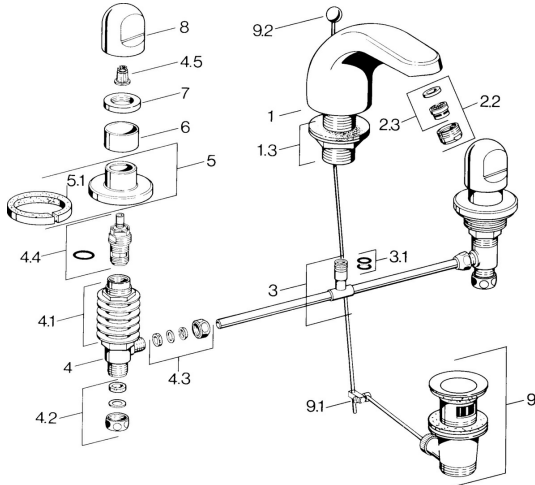

EAN: 4015474643567
static.hansa.com/0290210540

Parti di ricambio

SP02902105

	Nome	Codice
1.3	Kit dadi di fissaggio Cromo	59910705
2.2	Aereatore, M24x1 STD HC A Cromo	59902366
2.2	Aereatore, M24x1 A Bianco Fuori produzione	59905419
2.2	Aereatore, M24x1 STD CC A Ottone lucido Fuori produzione	59906580
2.3	Aereatore, M22/24 A	59902081
3		59910687
3.1	O-ring, d 11x2 Fuori produzione	59910686
4.2	Kit di guarnizione Fuori produzione	59910707
4.3	Cramping connector	59905061
4.4	Vitone, G1/2	59905114
4.5	Adapter Bianco	59910235
5	Piastra Cromo Fuori produzione	59910200
7	, M24x1.5	59910159
8	Maniglia Cromo	59910363
9	Scarico a saltarello Cromo	59904620
9	Scarico a saltarello Ottone lucido Fuori produzione	59906734
9.1	Snodo	59904624
9.2	Asta saltarello Cromo	59906423