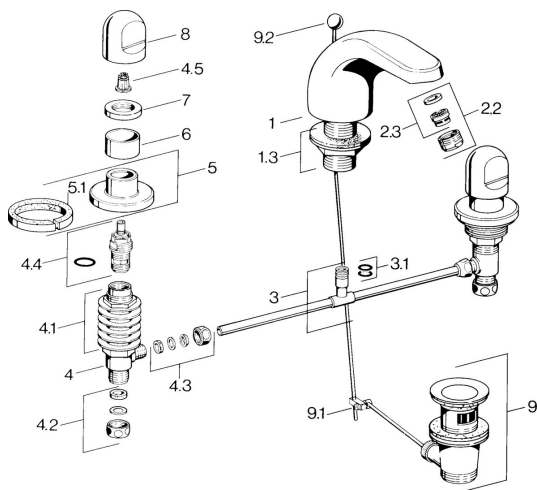

EAN: 4015474643567
static.hansa.com/0290210540

Náhradní díly

SP02902105

	Název	Kód
1.3	Upevňovací matice Chrom	59910705
2.2	Aerator, M24x1 STD HC A Chrom	59902366
2.2	Aerator, M24x1 A Bílá Ukončeno	59905419
2.2	Aerator, M24x1 STD CC A Ušlechtilá mosaz Ukončeno	59906580
2.3	Aerator, M22/24 A	59902081
3	T-connector	59910687
3.1	O-kroužek, d 11x2 Ukončeno	59910686
4.2	Těsnící sada Ukončeno	59910707
4.3	Cramping connector	59905061
4.4	Vršek, G1/2	59905114
4.5	Adaptér Bílá	59910235
5	Kryt příruby Chrom Ukončeno	59910200
7	, M24x1.5	59910159
8	Ovládací páka Chrom	59910363
9	Vypouštěcí ventil Chrom	59904620
9	Vypouštěcí ventil Ušlechtilá mosaz Ukončeno	59906734
9.1	Spojovací díl táhel	59904624
9.2	Ovládací táhlo vypouštěcího ventilu Chrom	59906423