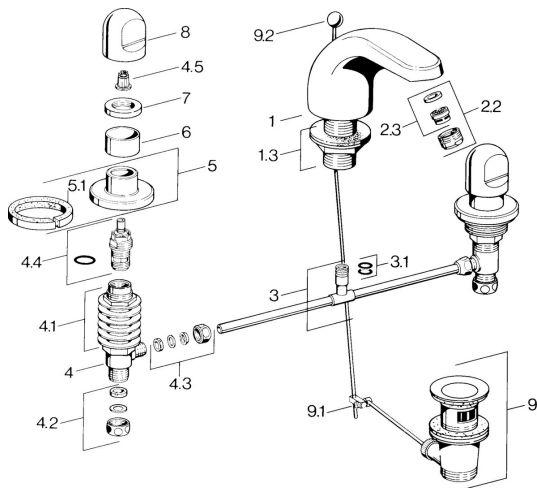

EAN: 4015474639836
static.hansa.com/02902105

Náhradné diely

SP02902105

	Názov	Kód
1.3	Upevňovacie časti Chróm	59910705
2.2	Aerator, M24x1 STD HC A Chróm	59902366
2.2	Aerator, M24x1 A Biela Ukončené	59905419
2.2	Aerator, M24x1 STD CC A Ušľachtilá mosadz Ukončené	59906580
2.3	Aerator, M22/24 A	59902081
3		59910687
3.1	O-kružok, d 11x2 Ukončené	59910686
4.2	Tesnenie sada Ukončené	59910707
4.3	Cramping connector	59905061
4.4	Sedlo, G1/2	59905114
4.5	Adaptér Biela	59910235
5	Kryt príruby Chróm Ukončené	59910200
7	, M24x1.5	59910159
8	Rukoväť Chróm	59910363
9	Vypúšťací ventil umývadla Chróm	59904620
9	Vypúšťací ventil umývadla Ušľachtilá mosadz Ukončené	59906734
9.1	Spojovací diel tiahla	59904624
9.2	Ovládacie tiahlo Chróm	59906423