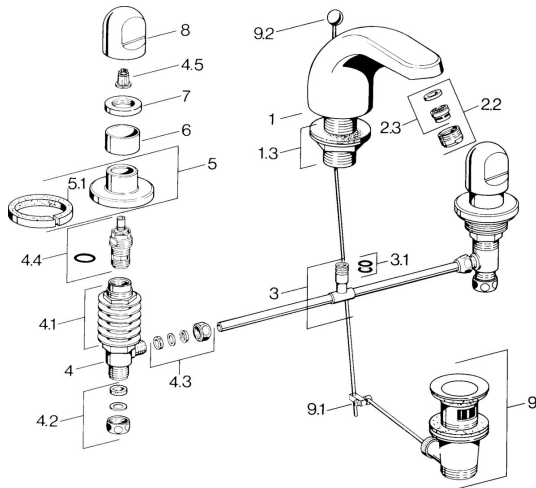

EAN: 4015474639836
static.hansa.com/02902105

Parti di ricambio

SP02902105

	Nome	Codice
1.3	Kit dadi di fissaggio Cromo	59910705
2.2	Aereatore, M24x1 STD HC A Cromo	59902366
2.2	Aereatore, M24x1 A Bianco Fuori produzione	59905419
2.2	Aereatore, M24x1 STD CC A Ottone lucido Fuori produzione	59906580
2.3	Aereatore, M22/24 A	59902081
3		59910687
3.1	O-ring, d 11x2 Fuori produzione	59910686
4.2	Kit di guarnizione Fuori produzione	59910707
4.3	Cramping connector	59905061
4.4	Vitone, G1/2	59905114
4.5	Adapter Bianco	59910235
5	Piastra Cromo Fuori produzione	59910200
7	, M24x1.5	59910159
8	Maniglia Cromo	59910363
9	Scarico a saltarello Cromo	59904620
9	Scarico a saltarello Ottone lucido Fuori produzione	59906734
9.1	Snodo	59904624
9.2	Asta saltarello Cromo	59906423