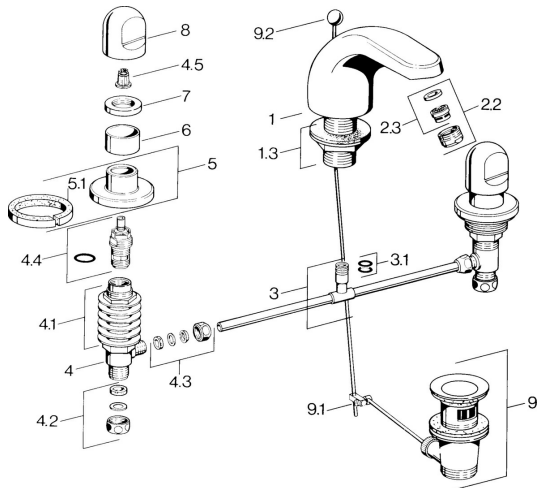

## Pièces de rechange

### SP02902105

	Nom	Code
1.3	Kit pour nipple Chrome	59910705
2.2	Aérateur, M24x1 STD HC A Chrome	59902366
2.2	Aérateur, M24x1 A Blanc <b>Arrêté</b>	59905419
2.2	Aérateur, M24x1 STD CC A Laiton <b>Arrêté</b>	59906580
2.3	Aérateur, M22/24 A	59902081
3	T-connector	59910687
3.1	Joint, d 11x2 <b>Arrêté</b>	59910686
4.2	Set de fixation pour bec <b>Arrêté</b>	59910707
4.3	Cramping connector	59905061
4.4	Tête, G1/2	59905114
4.5	Adaptateur Blanc	59910235
5	Rosaces Chrome <b>Arrêté</b>	59910200
7	, M24x1.5	59910159
8	Levier Chrome	59910363
9	Vidage Chrome	59904620
9	Vidage Laiton <b>Arrêté</b>	59906734
9.1	Joint	59904624
9.2	Tirrette de vidage Chrome	59906423