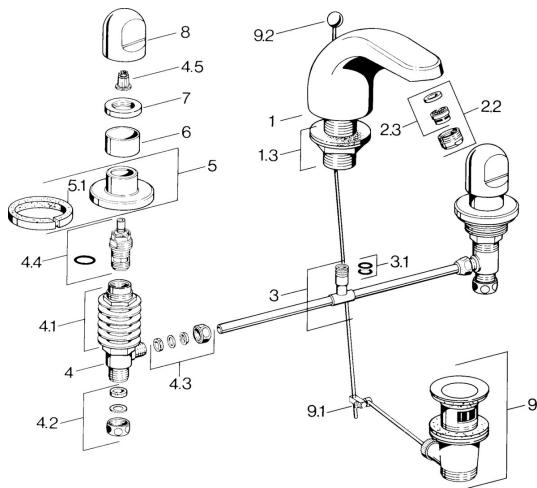

EAN: 4015474639836
static.hansa.com/02902105

Náhradní díly

SP02902105

	Název	Kód
1.3	Upevňovací matice Chrom	59910705
2.2	Aerator, M24x1 STD HC A Chrom	59902366
2.2	Aerator, M24x1 A Bílá Ukončeno	59905419
2.2	Aerator, M24x1 STD CC A Ušlechtilá mosaz Ukončeno	59906580
2.3	Aerator, M22/24 A	59902081
3	T-connector	59910687
3.1	O-kroužek, d 11x2 Ukončeno	59910686
4.2	Těsnící sada Ukončeno	59910707
4.3	Cramping connector	59905061
4.4	Vršek, G1/2	59905114
4.5	Adaptér Bílá	59910235
5	Kryt příruby Chrom Ukončeno	59910200
7	, M24x1.5	59910159
8	Ovládací páka Chrom	59910363
9	Vypouštěcí ventil Chrom	59904620
9	Vypouštěcí ventil Ušlechtilá mosaz Ukončeno	59906734
9.1	Spojovací díl táhel	59904624
9.2	Ovládací táhlo vypouštěcího ventilu Chrom	59906423