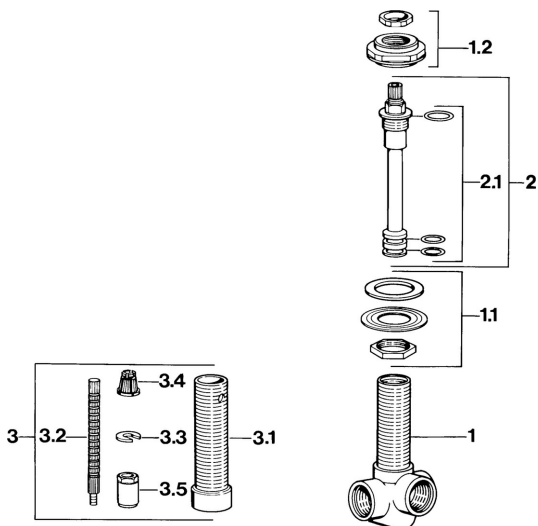

### SP02890100

	Názov	Kód
2	Vreťená <b>Ukončené</b>	59910733
2.1	Tesnenie sada <b>Ukončené</b>	59910734
3	Vreťená <b>Ukončené</b>	59910735
3.1	Závitové puzdro, M24x1.5	59910100
3.2	Vreťená <b>Ukončené</b>	59910701
3.3	Krúžok	59910694
3.4	Adaptér Biela	59910235