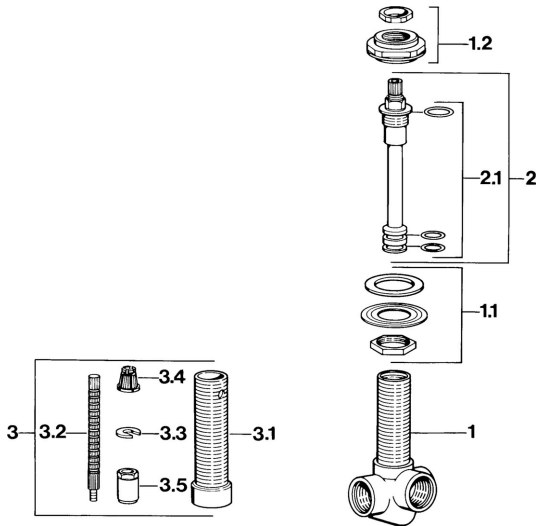

EAN: 4015474608962
static.hansa.com/02890100

Reserveonderdelen

SP02890100

	Naam	Code
2	Spindel Stopgezet	59910733
2.1	Dichting Stopgezet	59910734
3	Spindel Stopgezet	59910735
3.1	Schroefmof, M24x1.5	59910100
3.2	Spindel Stopgezet	59910701
3.3	Ring	59910694
3.4	Adapter Wit	59910235