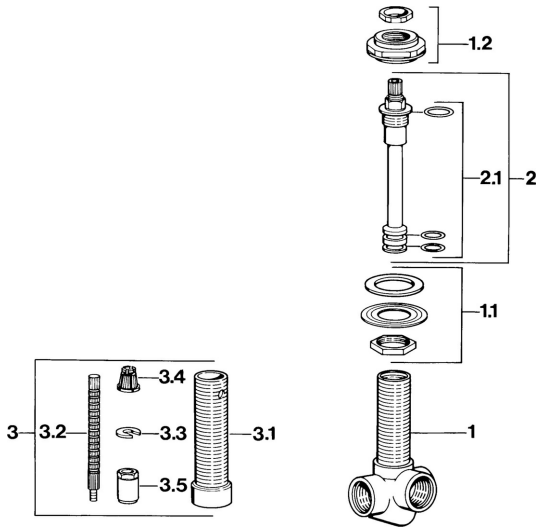

## Parti di ricambio

### SP02890100

	Nome		Nome	Codice
2	Mandrino	Fuori produzione		59910733
2.1	Kit di guarnizione	Fuori produzione		59910734
3	Mandrino	Fuori produzione		59910735
3.1	Bussola filettata, M24x1.5			59910100
3.2	Mandrino	Fuori produzione		59910701
3.3	Anello			59910694
3.4	Adapter Bianco			59910235