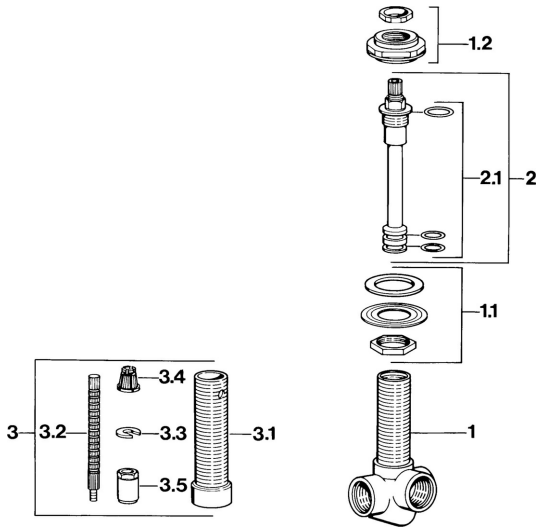

EAN: 4015474608962
static.hansa.com/02890100

Ersatzteile

SP02890100

	Name	Art.-Nr.
2	Spindel Ausgelaufen	59910733
2.1	Dichtungskit Ausgelaufen	59910734
3	Spindel Ausgelaufen	59910735
3.1	Gewindehülse, M24x1.5	59910100
3.2	Spindel Ausgelaufen	59910701
3.3	Ring	59910694
3.4	Adapter Weiss	59910235