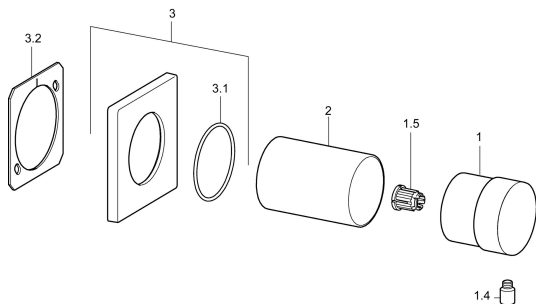

EAN: 4015474187405
static.hansa.com/02879178

Náhradné diely

SP02879172

	Názov	Kód
1	Rukoväť Chróm	59913345
1.4	Ovládacia rukoväť, 9 mm M6 Chróm	59913348
1.5	Adaptér Biela	59910235
2	Ružice Chróm Ukončené	59913431
3	Krycí diel, 75x75 Chróm Ukončené	59913430
3.1	O-kružok, d 45x2 Ukončené	59912529
3.2	Podložka Ukončené	59913429
N.I.	Kryt príruby Chróm	59911737