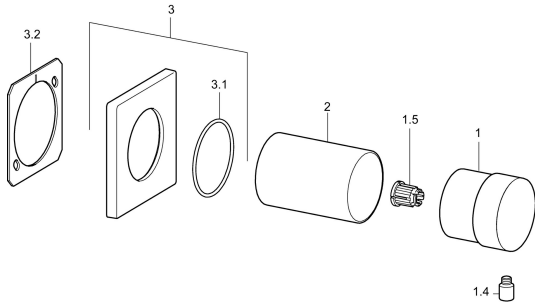

EAN: 4015474187405
static.hansa.com/02879178

Reserveonderdelen

SP02879172

| | Naam | Code |
|------|--|----------|
| 1 | Hendel Chroom | 59913345 |
| 1.4 | Hendel, 9 mm M6 Chroom | 59913348 |
| 1.5 | Adapter Wit | 59910235 |
| 2 | Rosassen Chroom Stopgezet | 59913431 |
| 3 | Afdekplaat, 75x75 Chroom Stopgezet | 59913430 |
| 3.1 | O-ring, d 45x2 Stopgezet | 59912529 |
| 3.2 | Verstevigingsplaat Stopgezet | 59913429 |
| N.I. | Afdekplaat Chroom | 59911737 |