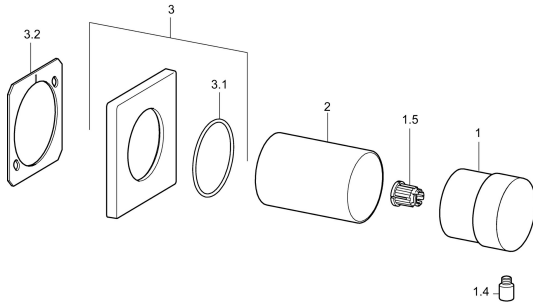

EAN: 4015474187405
static.hansa.com/02879178

Parti di ricambio

SP02879172

	Nome	Codice
1	Maniglia Cromo	59913345
1.4	Leva, 9 mm M6 Cromo	59913348
1.5	Adapter Bianco	59910235
2	Rosetta Cromo Fuori produzione	59913431
3	Piastra, 75x75 Cromo Fuori produzione	59913430
3.1	O-ring, d 45x2 Fuori produzione	59912529
3.2	Base per fissaggio Fuori produzione	59913429
N.I.	Piastra Cromo	59911737