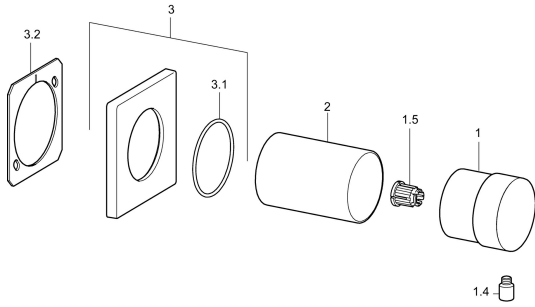

EAN: 4015474187405
static.hansa.com/02879178

Pièces de rechange

SP02879172

	Nom	Code
1	Levier Chrome	59913345
1.4	Levier, 9 mm M6 Chrome	59913348
1.5	Adaptateur Blanc	59910235
2	Rosace Chrome Arrêté	59913431
3	Rosaces, 75x75 Chrome Arrêté	59913430
3.1	Joint, d 45x2 Arrêté	59912529
3.2	Plaque de fixation Arrêté	59913429
N.I.	Rosaces Chrome	59911737