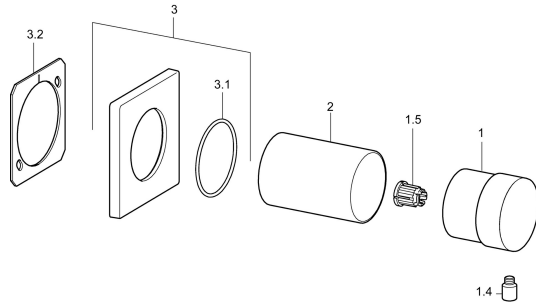

### SP02879172

	Name	Art.-Nr.
1	Griff Chrom	59913345
1.4	Hebel, 9 mm M6 Chrom	59913348
1.5	Adapter Weiss	59910235
2	Abdeckhülse Chrom <span style="background-color: #cccccc;">Ausgelaufen</span>	59913431
3	Abdeckplatte, 75x75 Chrom <span style="background-color: #cccccc;">Ausgelaufen</span>	59913430
3.1	O-Ring, d 45x2 <span style="background-color: #cccccc;">Ausgelaufen</span>	59912529
3.2	PVC-Befestigungsplatte <span style="background-color: #cccccc;">Ausgelaufen</span>	59913429
N.I.	Rosette Chrom	59911737