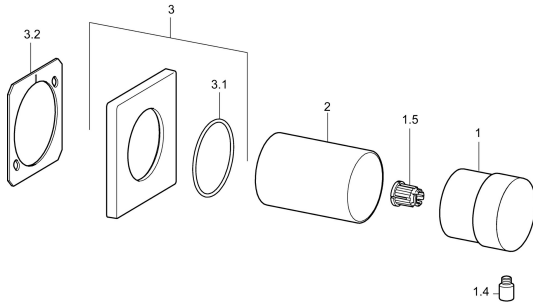

### SP02879172

	Název	Kód
1	Ovládací páka Chrom	59913345
1.4	Páka, 9 mm M6 Chrom	59913348
1.5	Adaptér Bílá	59910235
2	Růžice Chrom <b>Ukončeno</b>	59913431
3	Krycí díl, 75x75 Chrom <b>Ukončeno</b>	59913430
3.1	O-kroužek, d 45x2 <b>Ukončeno</b>	59912529
3.2	Upevňovací destička <b>Ukončeno</b>	59913429
N.I.	Kryt příruby Chrom	59911737