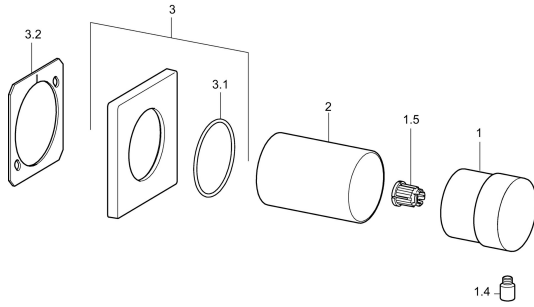

EAN: 4015474187269
static.hansa.com/02879172

Náhradné diely

SP02879172

	Názov	Kód
1	Rukoväť Chróm	59913345
1.4	Ovládacia rukoväť, 9 mm M6 Chróm	59913348
1.5	Adaptér Biela	59910235
2	Ružice Chróm Ukončené	59913431
3	Krycí diel, 75x75 Chróm Ukončené	59913430
3.1	O-kružok, d 45x2 Ukončené	59912529
3.2	Podložka Ukončené	59913429
N.I.	Kryt príruby Chróm	59911737