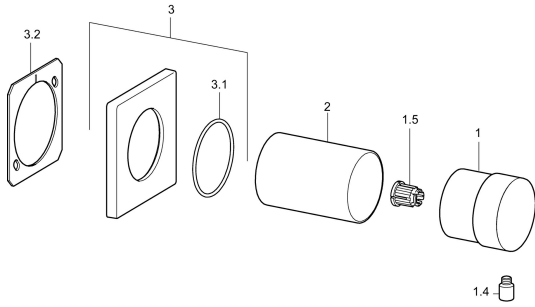

EAN: 4015474187269
static.hansa.com/02879172

Reserveonderdelen

SP02879172

	Naam	Code
1	Hendel Chroom	59913345
1.4	Hendel, 9 mm M6 Chroom	59913348
1.5	Adapter Wit	59910235
2	Rosassen Chroom Stopgezet	59913431
3	Afdekplaat, 75x75 Chroom Stopgezet	59913430
3.1	O-ring, d 45x2 Stopgezet	59912529
3.2	Verstevigingsplaat Stopgezet	59913429
N.I.	Afdekplaat Chroom	59911737