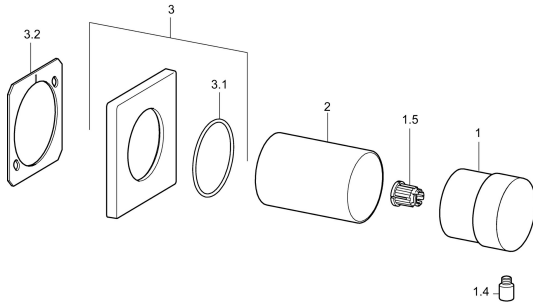

EAN: 4015474187269
static.hansa.com/02879172

Parti di ricambio

SP02879172

	Nome	Codice
1	Maniglia Cromo	59913345
1.4	Leva, 9 mm M6 Cromo	59913348
1.5	Adapter Bianco	59910235
2	Rosetta Cromo Fuori produzione	59913431
3	Piastra, 75x75 Cromo Fuori produzione	59913430
3.1	O-ring, d 45x2 Fuori produzione	59912529
3.2	Base per fissaggio Fuori produzione	59913429
N.I.	Piastra Cromo	59911737