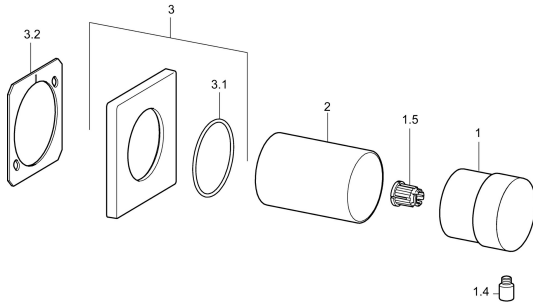

## Pièces de rechange

### SP02879172

	Nom	Code
1	Levier Chrome	59913345
1.4	Levier, 9 mm M6 Chrome	59913348
1.5	Adaptateur Blanc	59910235
2	Rosace Chrome <b>Arrêté</b>	59913431
3	Rosaces, 75x75 Chrome <b>Arrêté</b>	59913430
3.1	Joint, d 45x2 <b>Arrêté</b>	59912529
3.2	Plaque de fixation <b>Arrêté</b>	59913429
N.I.	Rosaces Chrome	59911737