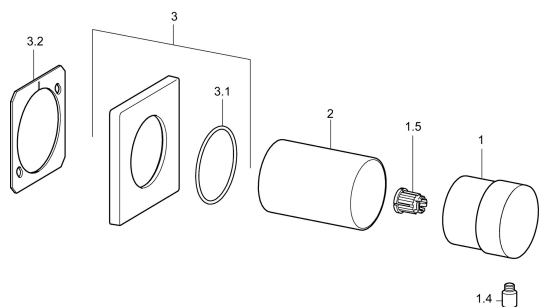

### SP02879172

	Název	Kód
1	Ovládací páka Chrom	59913345
1.4	Páka, 9 mm M6 Chrom	59913348
1.5	Adaptér Bílá	59910235
2	Růžice Chrom <b>Ukončeno</b>	59913431
3	Krycí díl, 75x75 Chrom <b>Ukončeno</b>	59913430
3.1	O-kroužek, d 45x2 <b>Ukončeno</b>	59912529
3.2	Upevňovací destička <b>Ukončeno</b>	59913429
N.I.	Kryt příruby Chrom	59911737