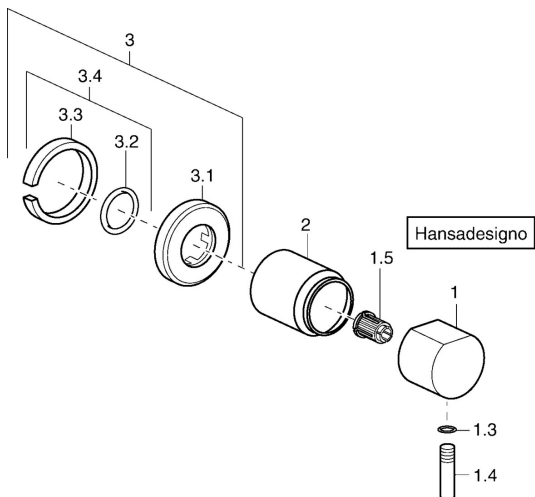

EAN: 4015474022645
static.hansa.com/02879132

Náhradné diely

SP02879132

	Názov	Kód
1	Rukoväť Chróm	59912131
1.1	Skrutka, M6x16, SW2.5	59911727
1.2	Vymedzovacia vložka Chróm	59911840
1.3	O-kružok, d 6x1	59912136
1.4	Ovládacia rukoväť, M8, 22 mm Chróm	59912132
1.5	Adaptér Biela	59910235
2	Klobúk, krytka Chróm	59911728
3	Kryt príruby Chróm	59911737
3.4	Tesnenie sada Ukončene	59911744
N.I.	Nadstavňý segment, 70.5-105.5 mm Chróm	59911653