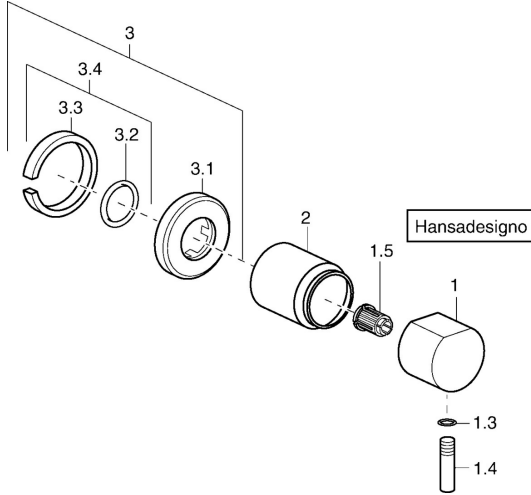

## Reserveonderdelen

### SP02879132

	Naam	Code
1	Hendel Chroom	59912131
1.1	Schroef, M6x16, SW2.5	59911727
1.2	Binnendeel temperatuurhendel Chroom	59911840
1.3	O-ring, d 6x1	59912136
1.4	Hendel, M8, 22 mm Chroom	59912132
1.5	Adapter Wit	59910235
2	Kap Chroom	59911728
3	Afdekplaat Chroom	59911737
3.4	Dichting <span style="background-color: #cccccc;">Stopgezet</span>	59911744
N.I.	Inbouwerlengstuk compleet, 70.5-105.5 mm Chroom	59911653