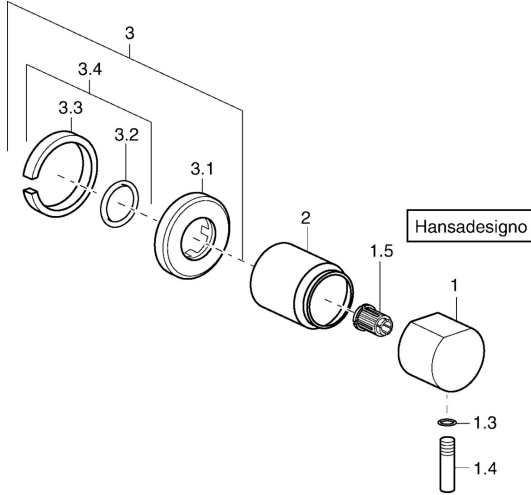

## Parti di ricambio

### SP02879132

	Nome	Codice
1	Maniglia Cromo	59912131
1.1	Screw, M6x16, SW2.5	59911727
1.2	Spinotto Cromo	59911840
1.3	O-ring, d 6x1	59912136
1.4	Leva, M8, 22 mm Cromo	59912132
1.5	Adapter Bianco	59910235
2	Cappuccio Cromo	59911728
3	Piastra Cromo	59911737
3.4	Kit di guarnizione <span style="background-color: #cccccc;">Fuori produzione</span>	59911744
N.I.	Prolunga, 70.5-105.5 mm Cromo	59911653